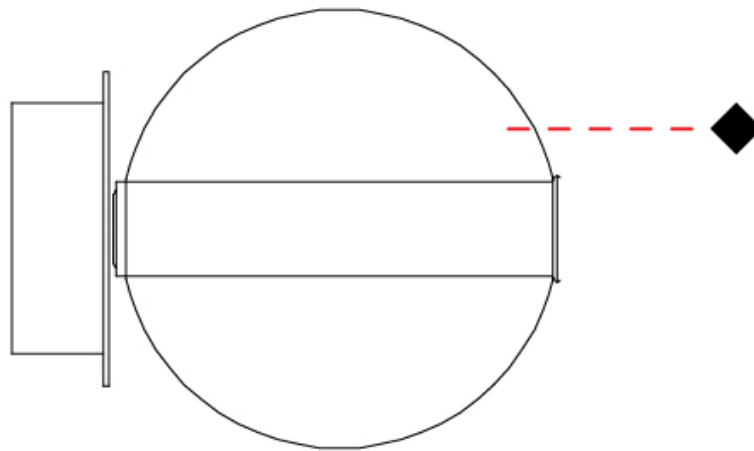

D143022-

PROJECT _____

TYPE _____

SPECIFIER _____

QUANTITY _____

DATE _____

D